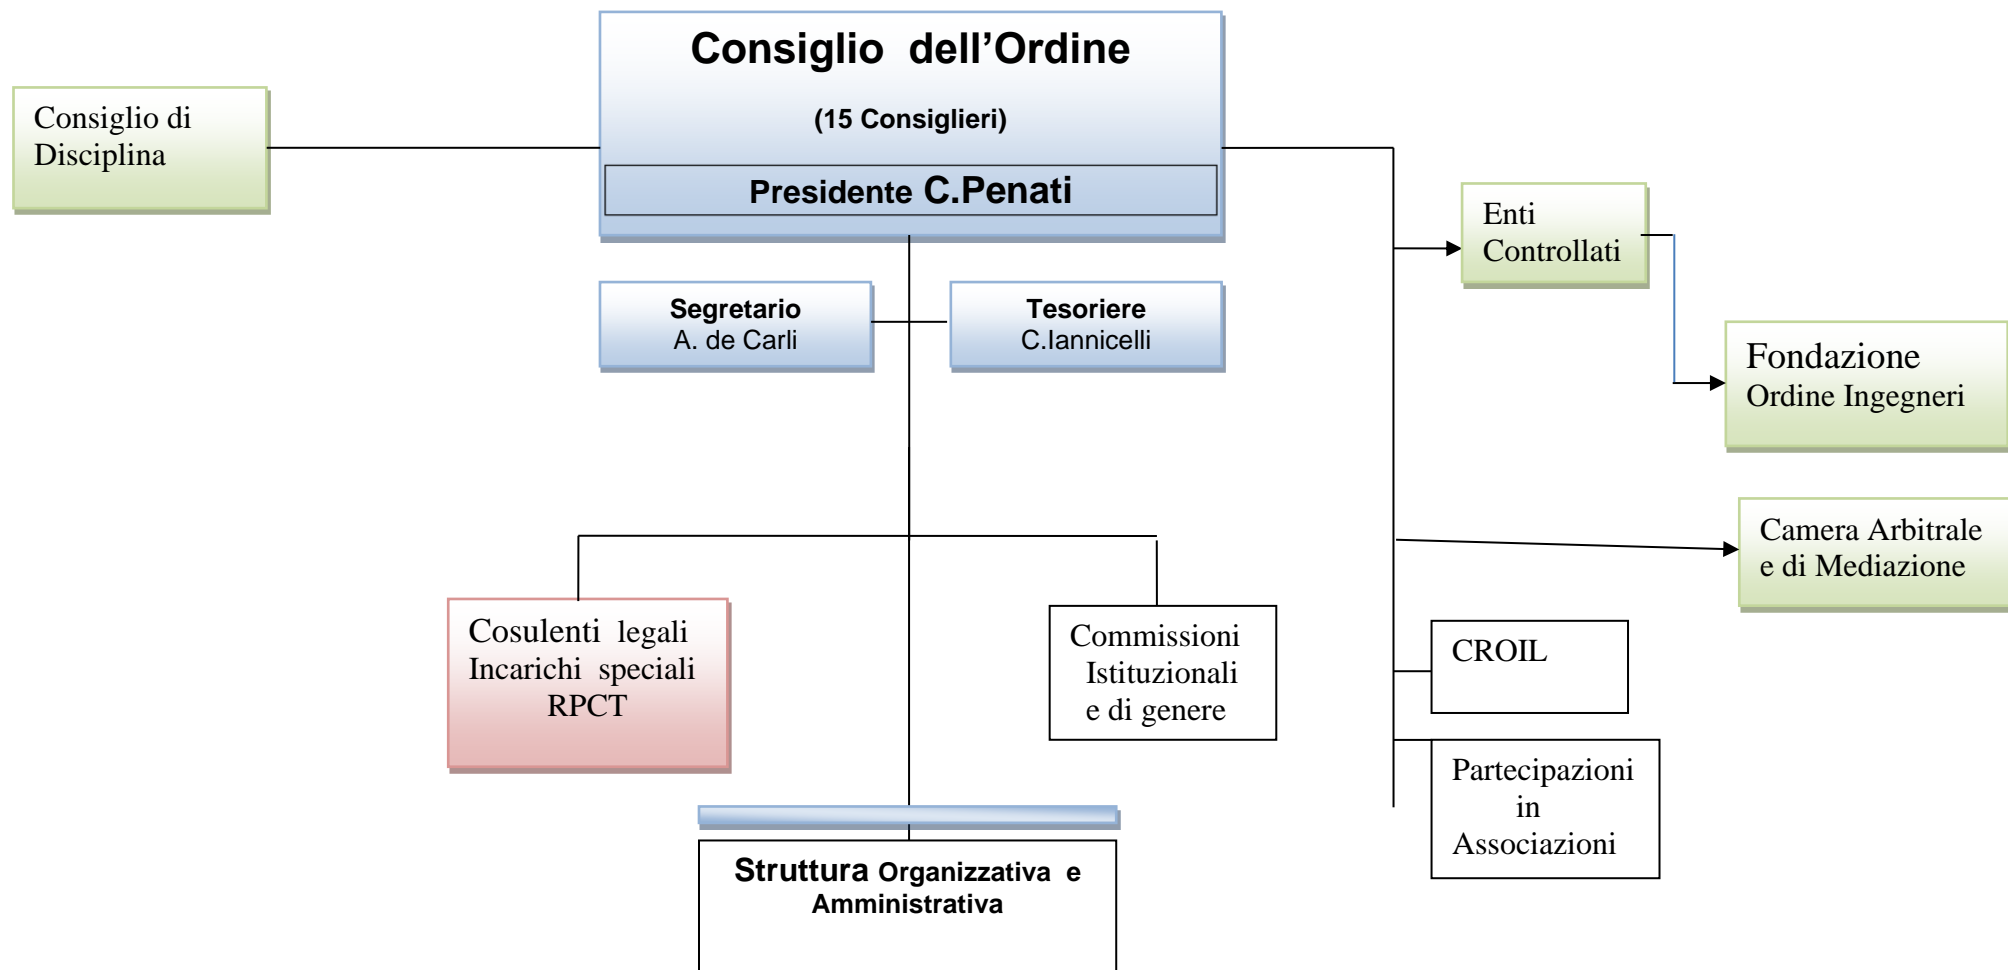

## STRUTTURA POLITICA E AMMINISTRATIVA – ORDINE INGEGNERI PROV. MILANO - rev. 2025

## STRUTTURA ORGANIZZATIVA E AMMINISTRATIVA

---

**DIRETTORE**

1) Dipendenti dell'Ordine degli Ingegneri

Rossana Barbarotto

Monica Barbarotto

Damiana Caputo

Alessandra Cimbro